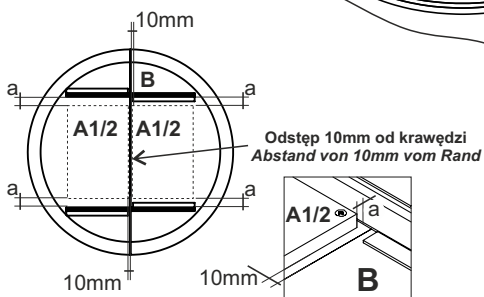

# Instrukcja montażu Montageanleitungen

POLSKIE-MEBLE24 Kontakt z nami / Kontakt aufnehmen: biuro.polskiemeble24@gmail.com

Zawartość paczki / Inhalt des Pakets

a) 26x - 3,5x18 (+)

# Instrukcja montażu Montageanleitungen

POLSKIE-MEBLE24 Kontakt z nami / Kontakt aufnehmen: biuro.polskiemeble24@gmail.com

Zawartość paczki / Inhalt des Pakets

a) 26x - 3,5x18 (+)

x2 / x1

x6 / x4

x2 / x1

x6 / x4