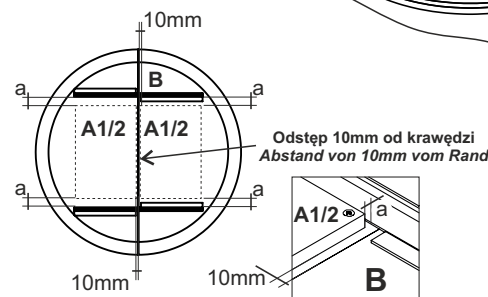

# Instrukcja montażu Montageanleitungen

POLSKIE-MEBLE24 Kontakt z nami / Kontakt aufnehmen: biuro.polskiemeble24@gmail.com

Zawartość paczki / Inhalt des Pakets

a) 26x - 3,5x18 (+)

# Instrukcja montażu Montageanleitungen

POLSKIE-MEBLE24 Kontakt z nami / Kontakt aufnehmen: biuro.polskiemeble24@gmail.com

Zawartość paczki / Inhalt des Pakets

a) 26x - 3,5x18 (+)

x2 / x1

x6 / x4

x2 / x1

x6 / x4